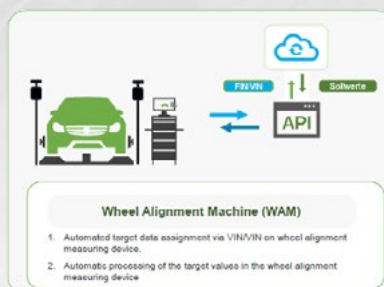

**AHORRE
TIEMPO**

SNAP-ON EQUIPMENT ES EL PRIMER PROVEEDOR APROBADO PARA PROPORCIONAR ESTE SERVICIO A TALLERES MERCEDES-BENZ.